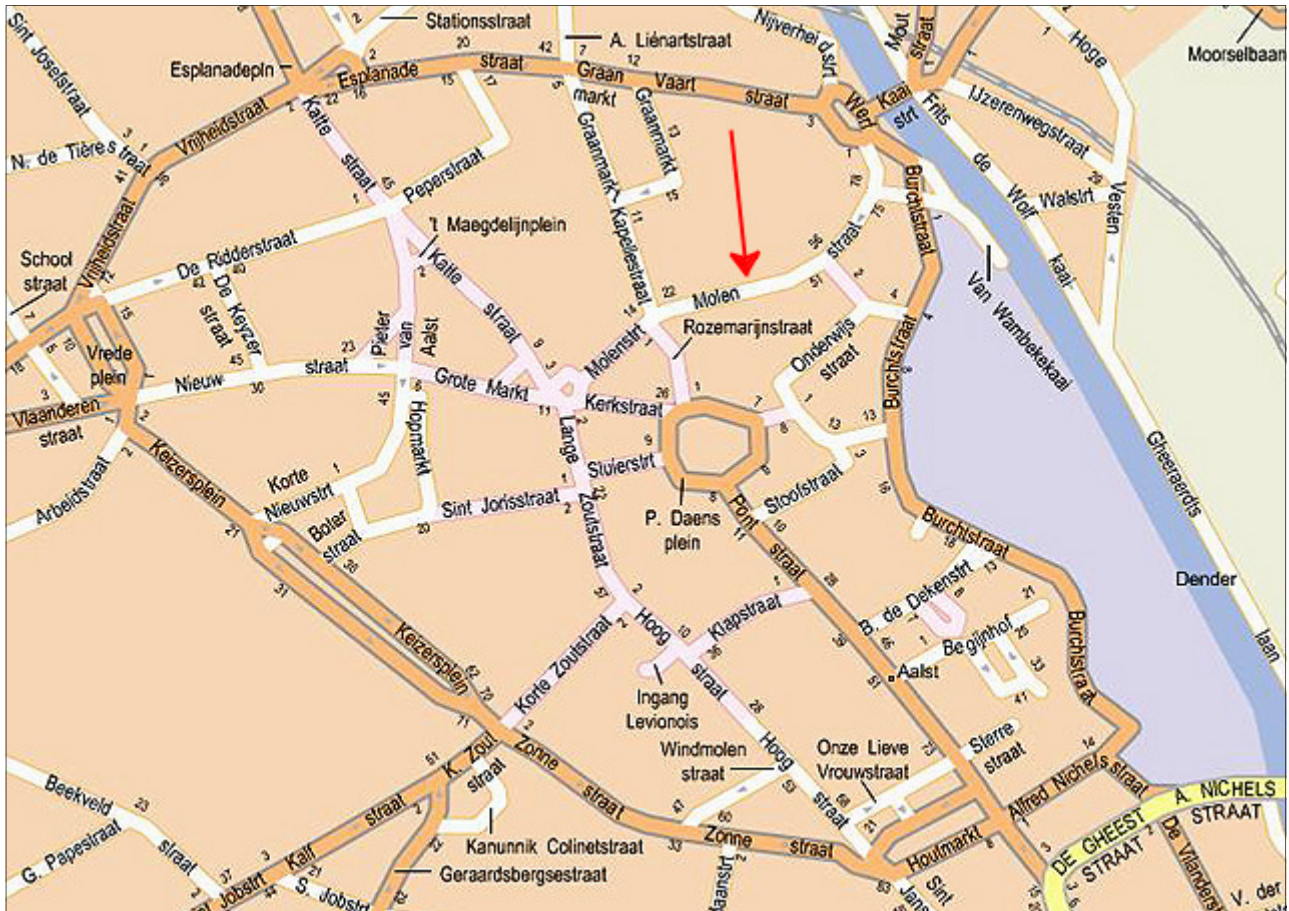

## Plan Aalst

**Cultureel Centrum “De Werf”  
(Gelieve op tijd te komen daar er al eens parkeerproblemen zijn)!!!**

*Tip: je kan ook met een internet routeplanner deze plaats opzoeken op het volgende adres:  
[www.map24.be](http://www.map24.be)*

*Tik de straat in met spatie en huisnummer, vervolgens de postnummer of de plaats in de daartoe  
voorzien vakjes, klik op de Go knop.*