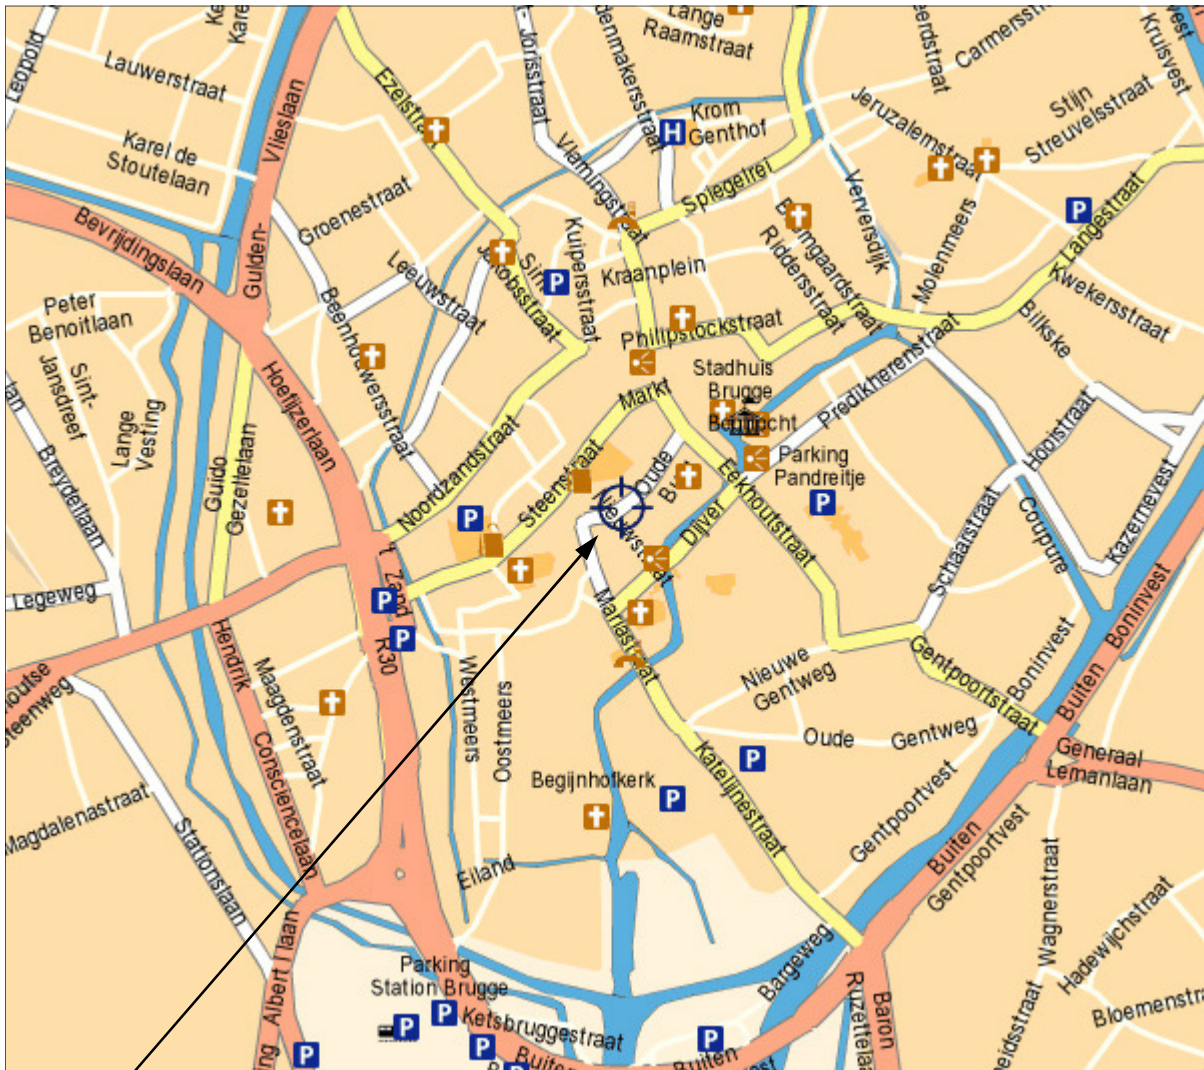

# Plan Brugge

“Hof van Watervliet”  
Oude Burg 27

Alle 10 minuten is er een bus vanaf het  
Station naar “Hof van Watervliet”.